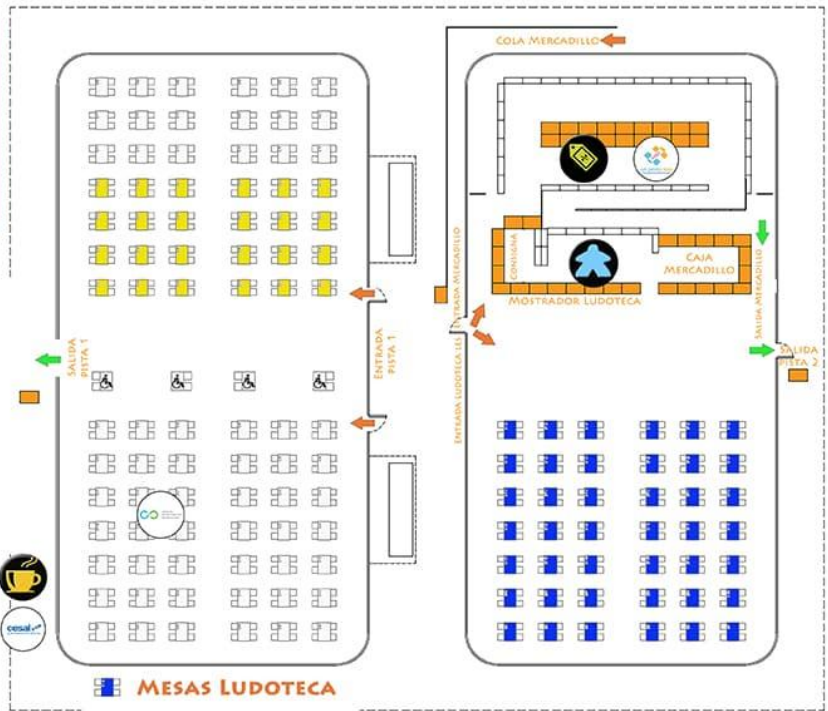

- MESAS LUDOTECA
- MESAS PROTOTIPOS
- MESAS USOS VARIOS