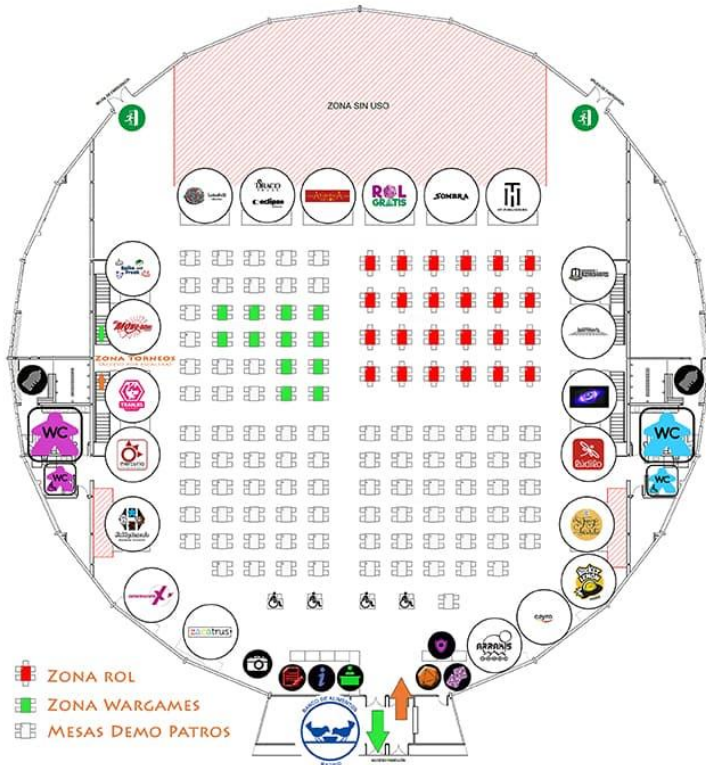

- POR UN PASITO MÁS**
- BANCO DE ALIMENTOS**
- CESAL**
- INFINITE OPPORTUNITIES ASSOCIATION**
- BAR CAFETERÍA**
- ACREDITACIONES**
- ZONA CHARLAS**
- MERCADILLO SOLIDARIO**
- LUDOTECA LES**
- ZONA INFANTIL Y FAMILIAR**

### TURNOS:

- VIERNES 17:30H A 20:30H
- SÁBADO 10:30H A 13:30H
- DOMINGO 10:30H A 13:30H
- DOMINGO 16:30H A 19:30H

- BAÑOS
- ENTRADA Y SALIDA
- SALIDAS DE EMERGENCIA
- SALA LACTANCIA
- MESAS ADAPTADAS
- RECOGIDA ALIMENTOS
- STANDS PATROCINADORES
- PUNTO MORADO INFORMACIÓN
- INSCRIPCIONES
- PHOTOCALL
- RECEPCIÓN
- STAND LES
- TIRADA MÁGICA

- ZONA ROL
- ZONA WARGAMES
- MESAS DEMO PATROS